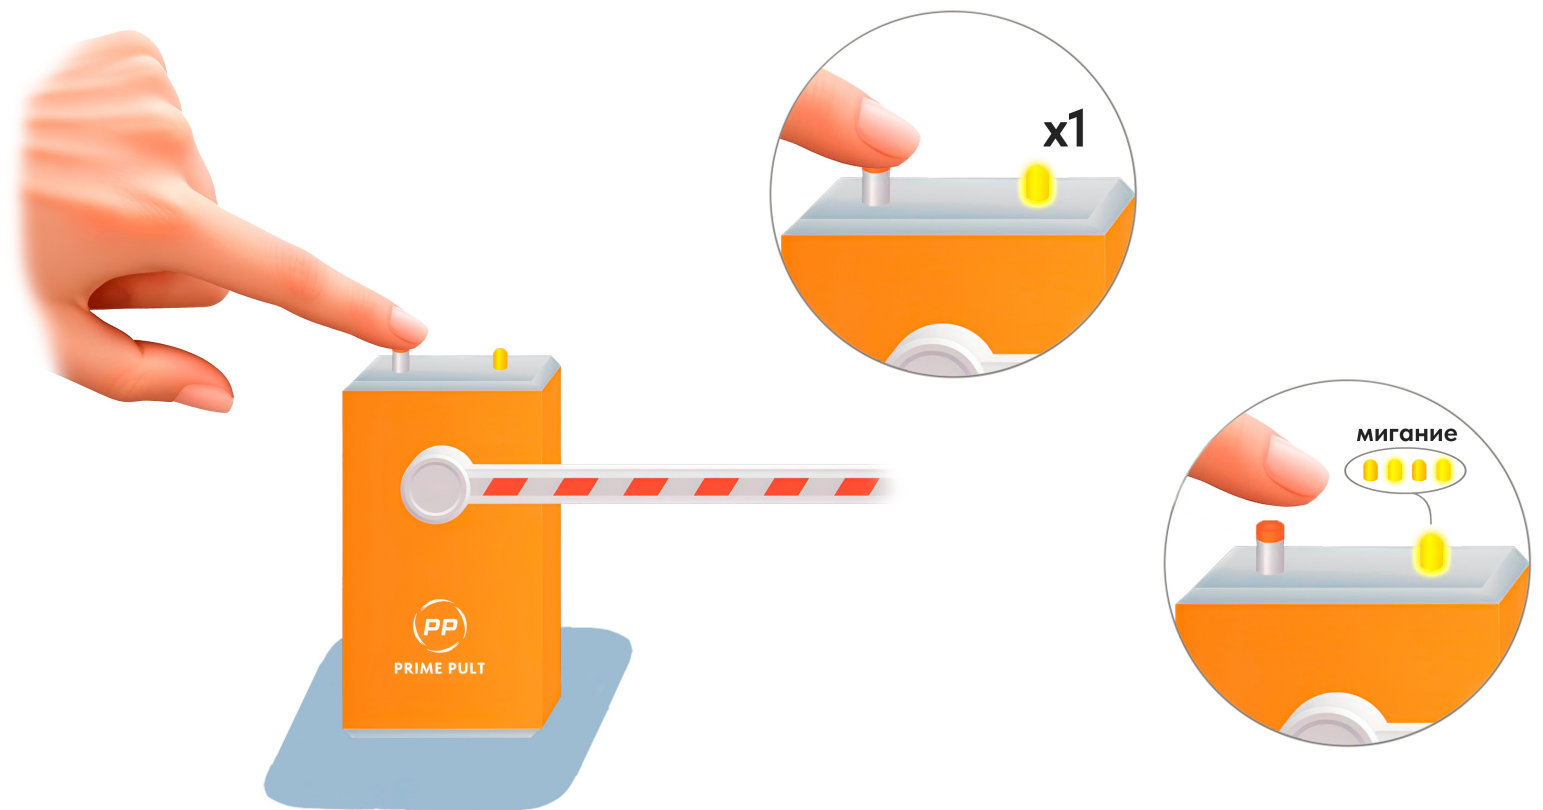

## Инструкция по сборке настольного слагбаума

- 1 Снимите заднюю крышку тумбы слагбаума

- 2 Установите батарейки типа AAA из комплекта

- 3 Открутите 2 винта из корпуса тумбы

- 4 Прикрутите винтами подставку к слагбауму

- 5** Установите стрелу на вал двигателя в тумбе шлагбаума, затем поднимите стрелу вверх

- 6** Коротко нажмите кнопку на тумбе шлагбаума для срабатывания

# Запись пульта управления шлагбаумом

**1** Возьмите пульт на радиуправлении из комплекта

**2** Нажмите и удерживайте кнопку на тумбе шлагбаума до 1 вспышки индикатора, затем отпустите кнопку

**3** Индикатор начнёт мигать. Нажмите на 1 секунду кнопку пульта. Длинная вспышка подтверждает запись