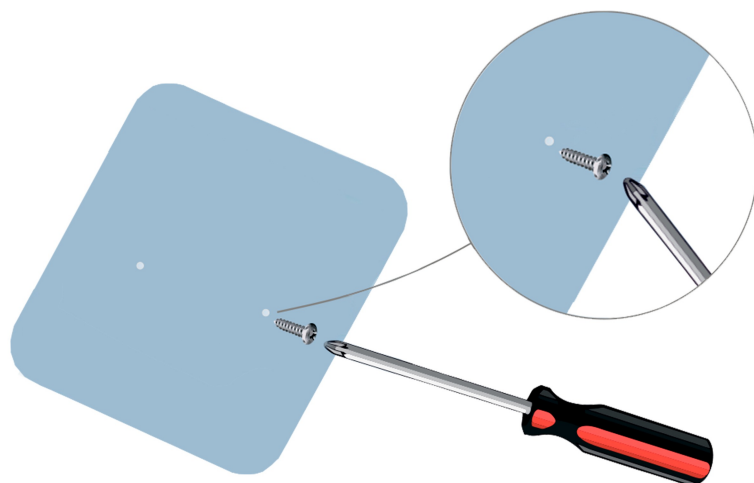

## Комплектация:

Тумба настольного слагбаума – 1 шт.

Стрела слагбаума – 1 шт.

Подставка для тумбы слагбаума – 1 шт.

Самонарезающий винт – 2 шт.

AAA Батарейки – 3 шт. (только в беспроводной версии)

Инструкция по сборке настольного слагбаума – 1 шт.

## Инструкция по сборке настольного слагбаума

- 1 Снимите заднюю крышку тумбы слагбаума

- 2 Установите батарейки типа AAA из комплекта

- 3 Открутите 2 винта из корпуса тумбы

- 4 Прикрутите винтами подставку к слагбауму

- 5** Установите стрелу на вал двигателя в тумбе шлагбаума, затем поднимите стрелу вверх

- 6** Коротко нажмите кнопку на тумбе шлагбаума для срабатывания