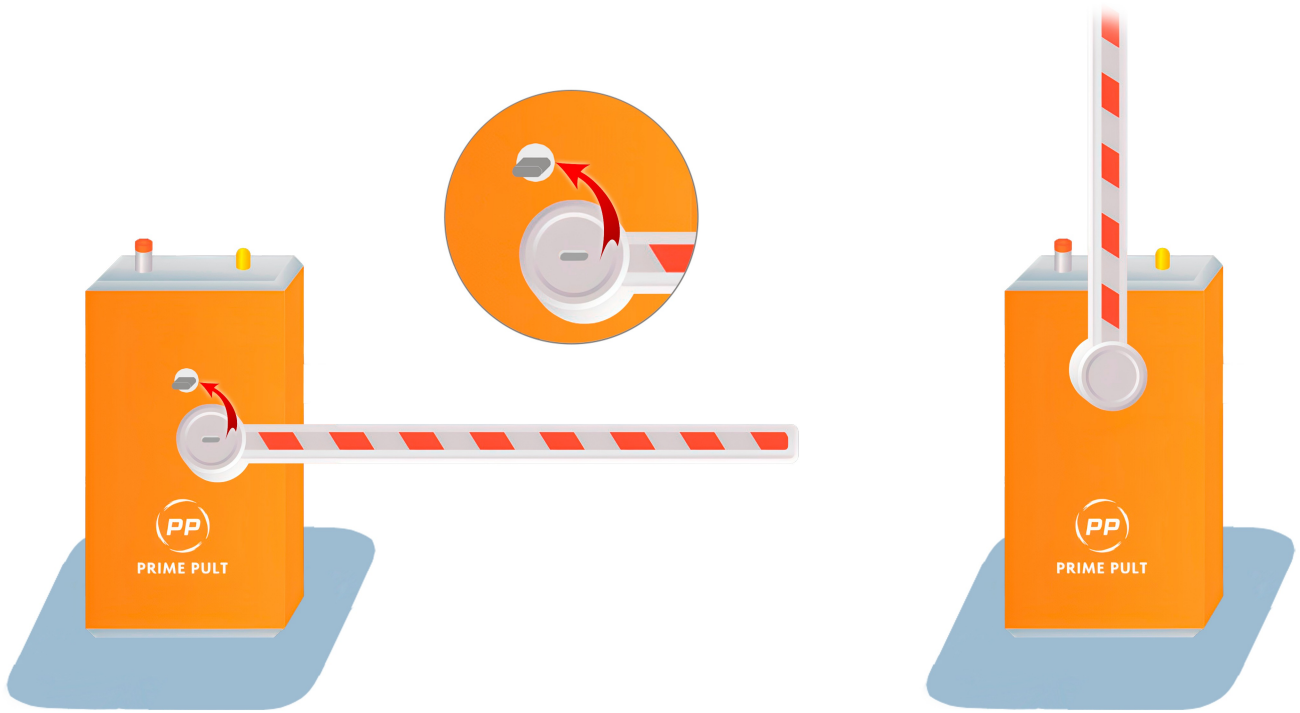

## Инструкция по сборке настольного слагбаума

- 1 Снимите заднюю крышку тумбы слагбаума

- 2 Установите батарейки типа AAA из комплекта

- 3 Открутите 2 винта из корпуса тумбы

- 4 Прикрутите винтами подставку к слагбауму

- 5** Установите стрелу на вал двигателя в тумбе шлагбаума, затем поднимите стрелу вверх

- 6** Коротко нажмите кнопку на тумбе шлагбаума для срабатывания

# Запись пульта управления шлагбаумом

**1** Возьмите пульт на радиуправлении из комплекта

**2** Нажмите и удерживайте кнопку на тумбе шлагбаума до 1 вспышки индикатора, затем отпустите кнопку

**3** Индикатор начнёт мигать. Нажмите на 1 секунду кнопку пульта. Длинная вспышка подтверждает запись