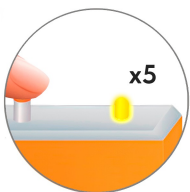

# Отключение питания шлагбаума

- 1 Нажмите и удерживайте кнопку на тумбе шлагбаума до (n) вспышки индикатора, затем отпустите кнопку

Обозначения вспышек (n):

Автоотключение через 10 минут

Автоотключение через 30 минут