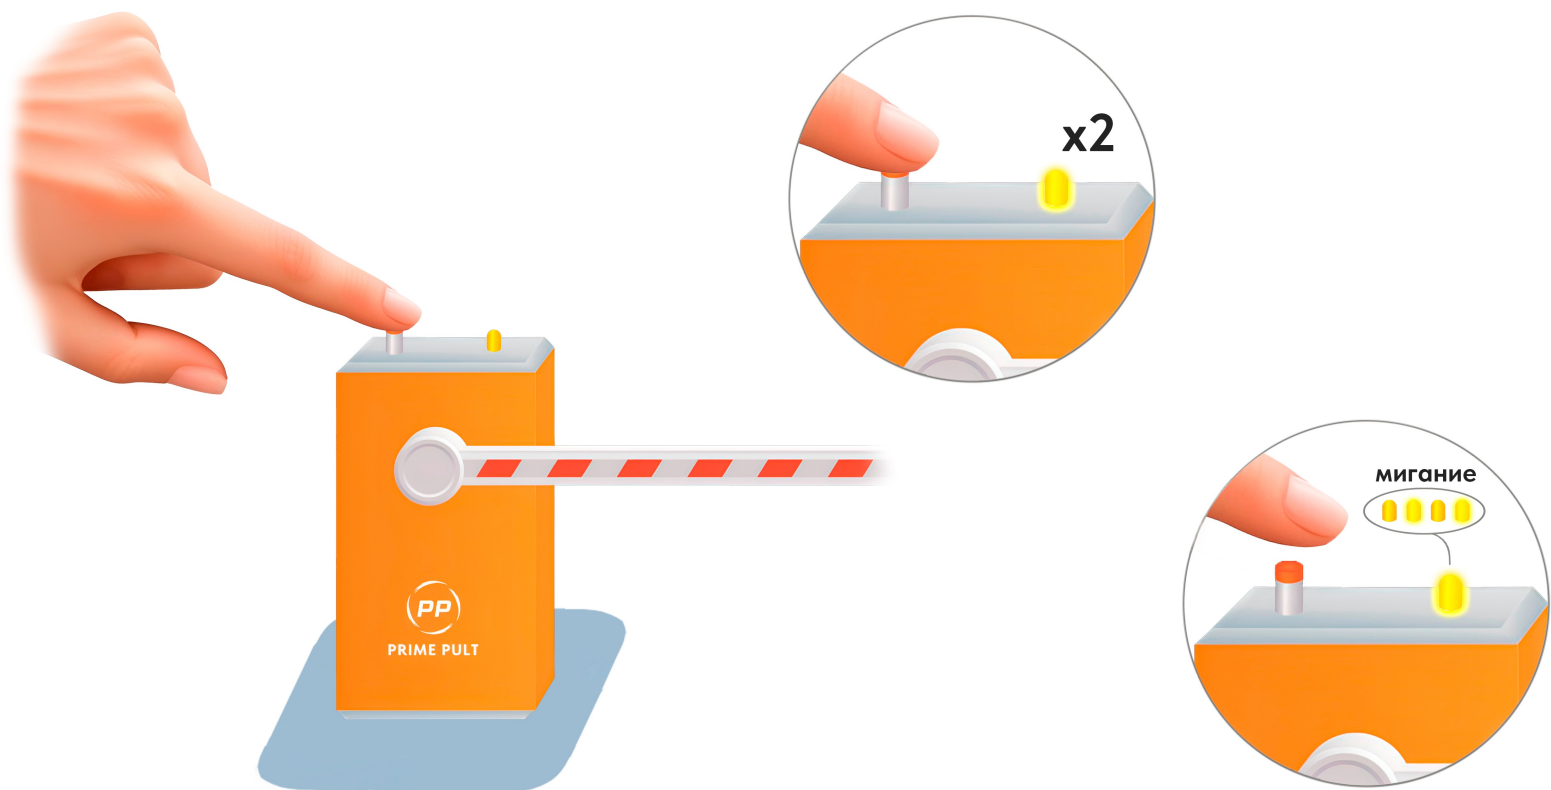

Очистка памяти пульта шлагбаума

1. 1 Нажмите и удерживайте кнопку на тумбе шлагбаума до 2 вспышки индикатора, затем отпустите кнопку

Отключение питания шлагбаума

1. 1 Нажмите и удерживайте кнопку на тумбе шлагбаума до (n) вспышки индикатора, затем отпустите кнопку