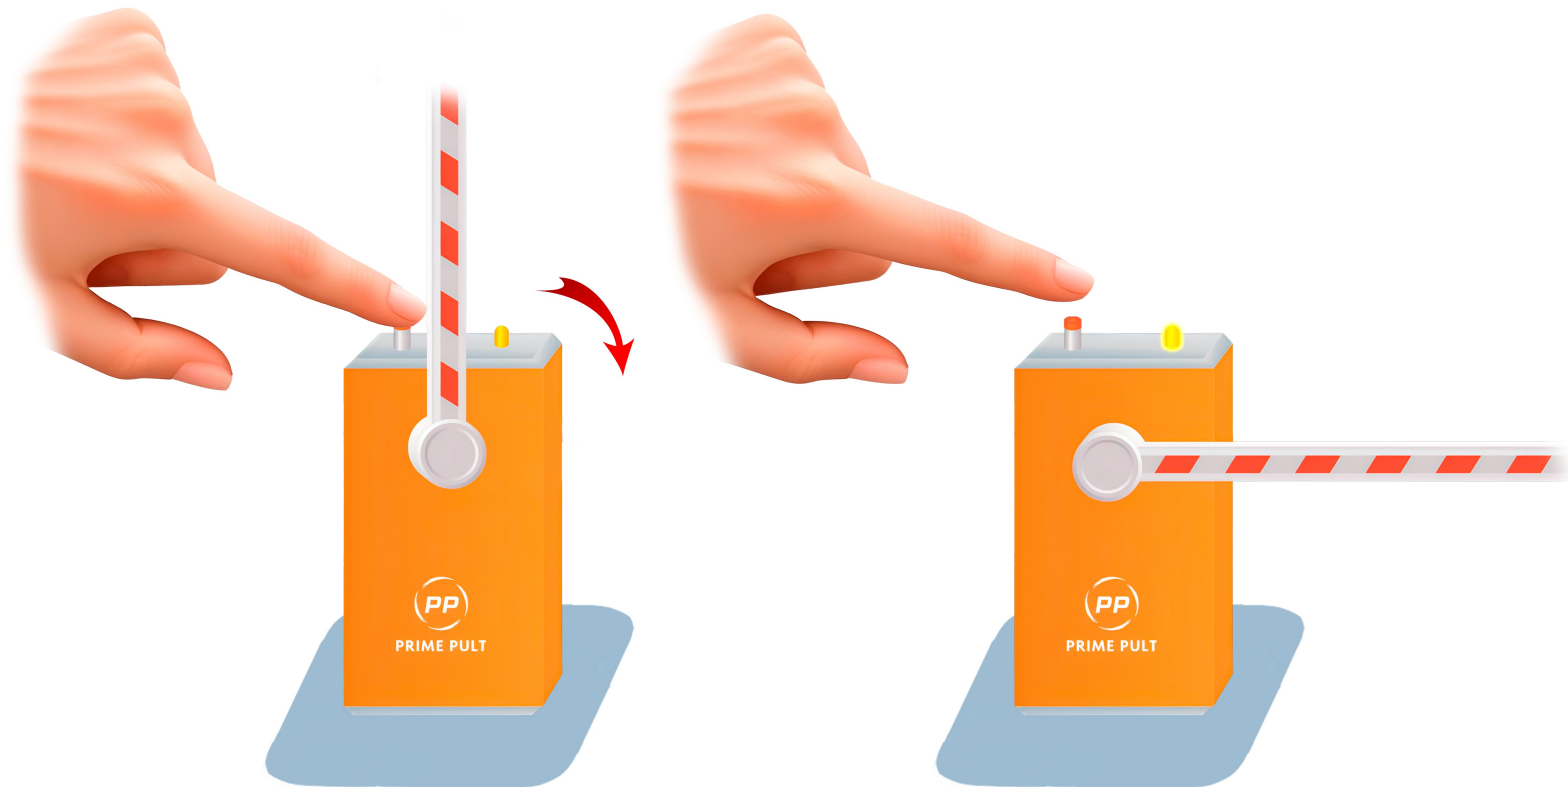

## Комплектация:

Тумба настольного слагбаума – 1 шт.

Стрела слагбаума – 1 шт.

Подставка для тумбы слагбаума – 1 шт.

Самонарезающий винт – 2 шт.

AAA Батарейки – 3 шт. (только в беспроводной версии)

Инструкция по сборке настольного слагбаума – 1 шт.

## Инструкция по сборке настольного слагбаума

- 1 Снимите заднюю крышку тумбы слагбаума

- 2 Установите батарейки типа AAA из комплекта

- 3 Открутите 2 винта из корпуса тумбы

- 4 Прикрутите винтами подставку к слагбауму

- 5** Установите стрелу на вал двигателя в тумбе шлагбаума, затем поднимите стрелу вверх

- 6** Коротко нажмите кнопку на тумбе шлагбаума для срабатывания

# Запись пульта управления шлагбаумом

**1** Возьмите пульт на радиуправлении из комплекта

**2** Нажмите и удерживайте кнопку на тумбе шлагбаума до 1 вспышки индикатора, затем отпустите кнопку

**3** Индикатор начнёт мигать. Нажмите на 1 секунду кнопку пульта. Длинная вспышка подтверждает запись