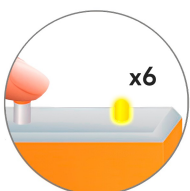

Полное отключение вручную