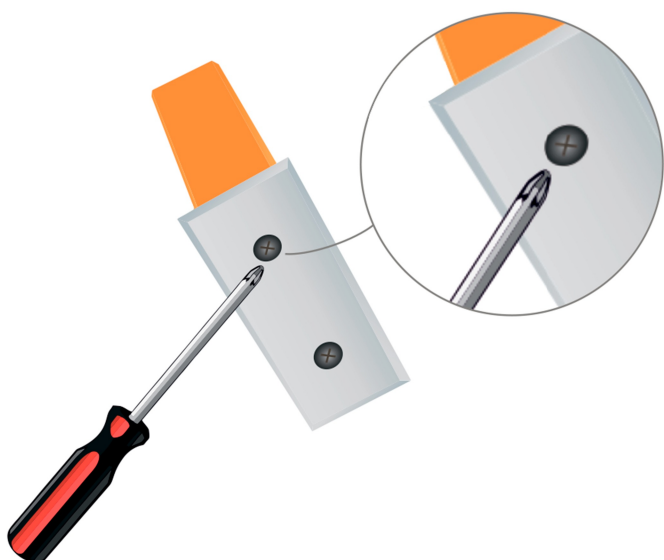

## Комплектация:

Тумба настольного слагбаума – 1 шт.

Стрела слагбаума – 1 шт.

Подставка для тумбы слагбаума – 1 шт.

Самонарезающий винт – 2 шт.

AAA Батарейки – 3 шт. (только в беспроводной версии)

Инструкция по сборке настольного слагбаума – 1 шт.

## Инструкция по сборке настольного слагбаума

- 1 Снимите заднюю крышку тумбы слагбаума

- 2 Установите батарейки типа AAA из комплекта

- 3 Открутите 2 винта из корпуса тумбы

- 4 Прикрутите винтами подставку к слагбауму

- 5** Установите стрелу на вал двигателя в тумбе шлагбаума, затем поднимите стрелу вверх

- 6** Коротко нажмите кнопку на тумбе шлагбаума для срабатывания

# Запись пульта управления шлагбаумом

**1** Возьмите пульт на радиуправлении из комплекта

**2** Нажмите и удерживайте кнопку на тумбе шлагбаума до 1 вспышки индикатора, затем отпустите кнопку

**3** Индикатор начнёт мигать. Нажмите на 1 секунду кнопку пульта. Длинная вспышка подтверждает запись