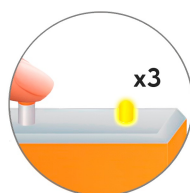

Обозначения вспышек (n):

Автоотключение через 10 минут