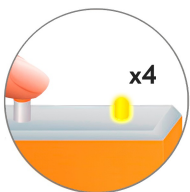

# Отключение питания шлагбаума

- 1 Нажмите и удерживайте кнопку на тумбе шлагбаума до (n) вспышки индикатора, затем отпустите кнопку

Обозначения вспышек (n):

Автоотключение через 10 минут

Автоотключение через 30 минут